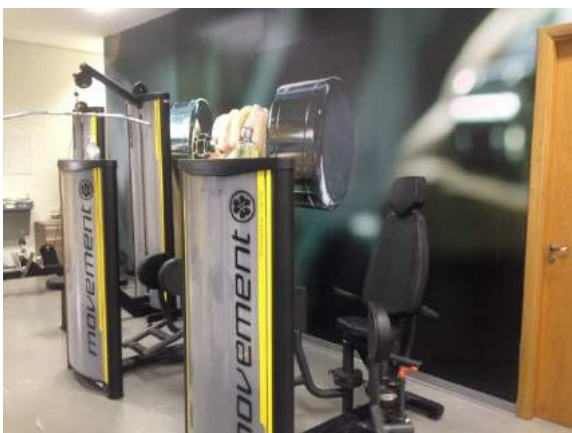

DOURADOS

SESC DOURADOS

- Musculação
- Avaliação Física
- Bike Indoor
- MMA Executivo
- Ginástica Mix
- Zumba
- Alongamento
- Circuito Funcional
- Pilates Solo e Aparelho
- Esportes
 - Futsal
 - Iniciação esportiva
 - Ginástica Rítmica
- Ginástica Mix para terceira idade
- Consulta Nutricional e Bioimpedância
- Oficinas Culinárias
- Baú de brincadeiras
 - Recreação
- Natação
- Biblioteca
- Contação de Histórias

AQUIDAUANA

SESC AQUIDAUANA

- Musculação
- Circuito Funcional

SESC BONITO

- Hospedagem
 - Café da manhã incluso
 - Localização privilegiada (a 800 m do centro de Bonito, próximo a vários bares e restaurantes).
 - Estacionamento e segurança 24 horas.
 - Piscinas adulto e infantil.
 - Acesso gratuito à internet wi-fi.